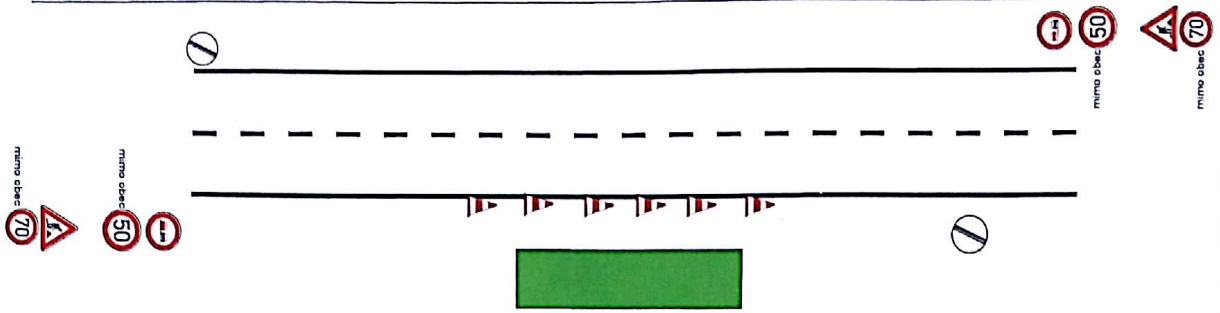

Kácení stromů na sil. III/3111 v termínu od 12.4.2017 do 30.4.2017

PRACOVNÍ MÍSTO - Kácení stromů

PRACOVNÍ MÍSTO - Kácení stromů krátkodobé omezení pouze při hrozícím pádu větvi a pohybu techniky

V místě prací bude silniční provoz kyvadlově řízen v jednom jízdním pruhu nebo úplně zastaven pomocí vysílaček řádně proškolenými pracovníky zhotovitele.