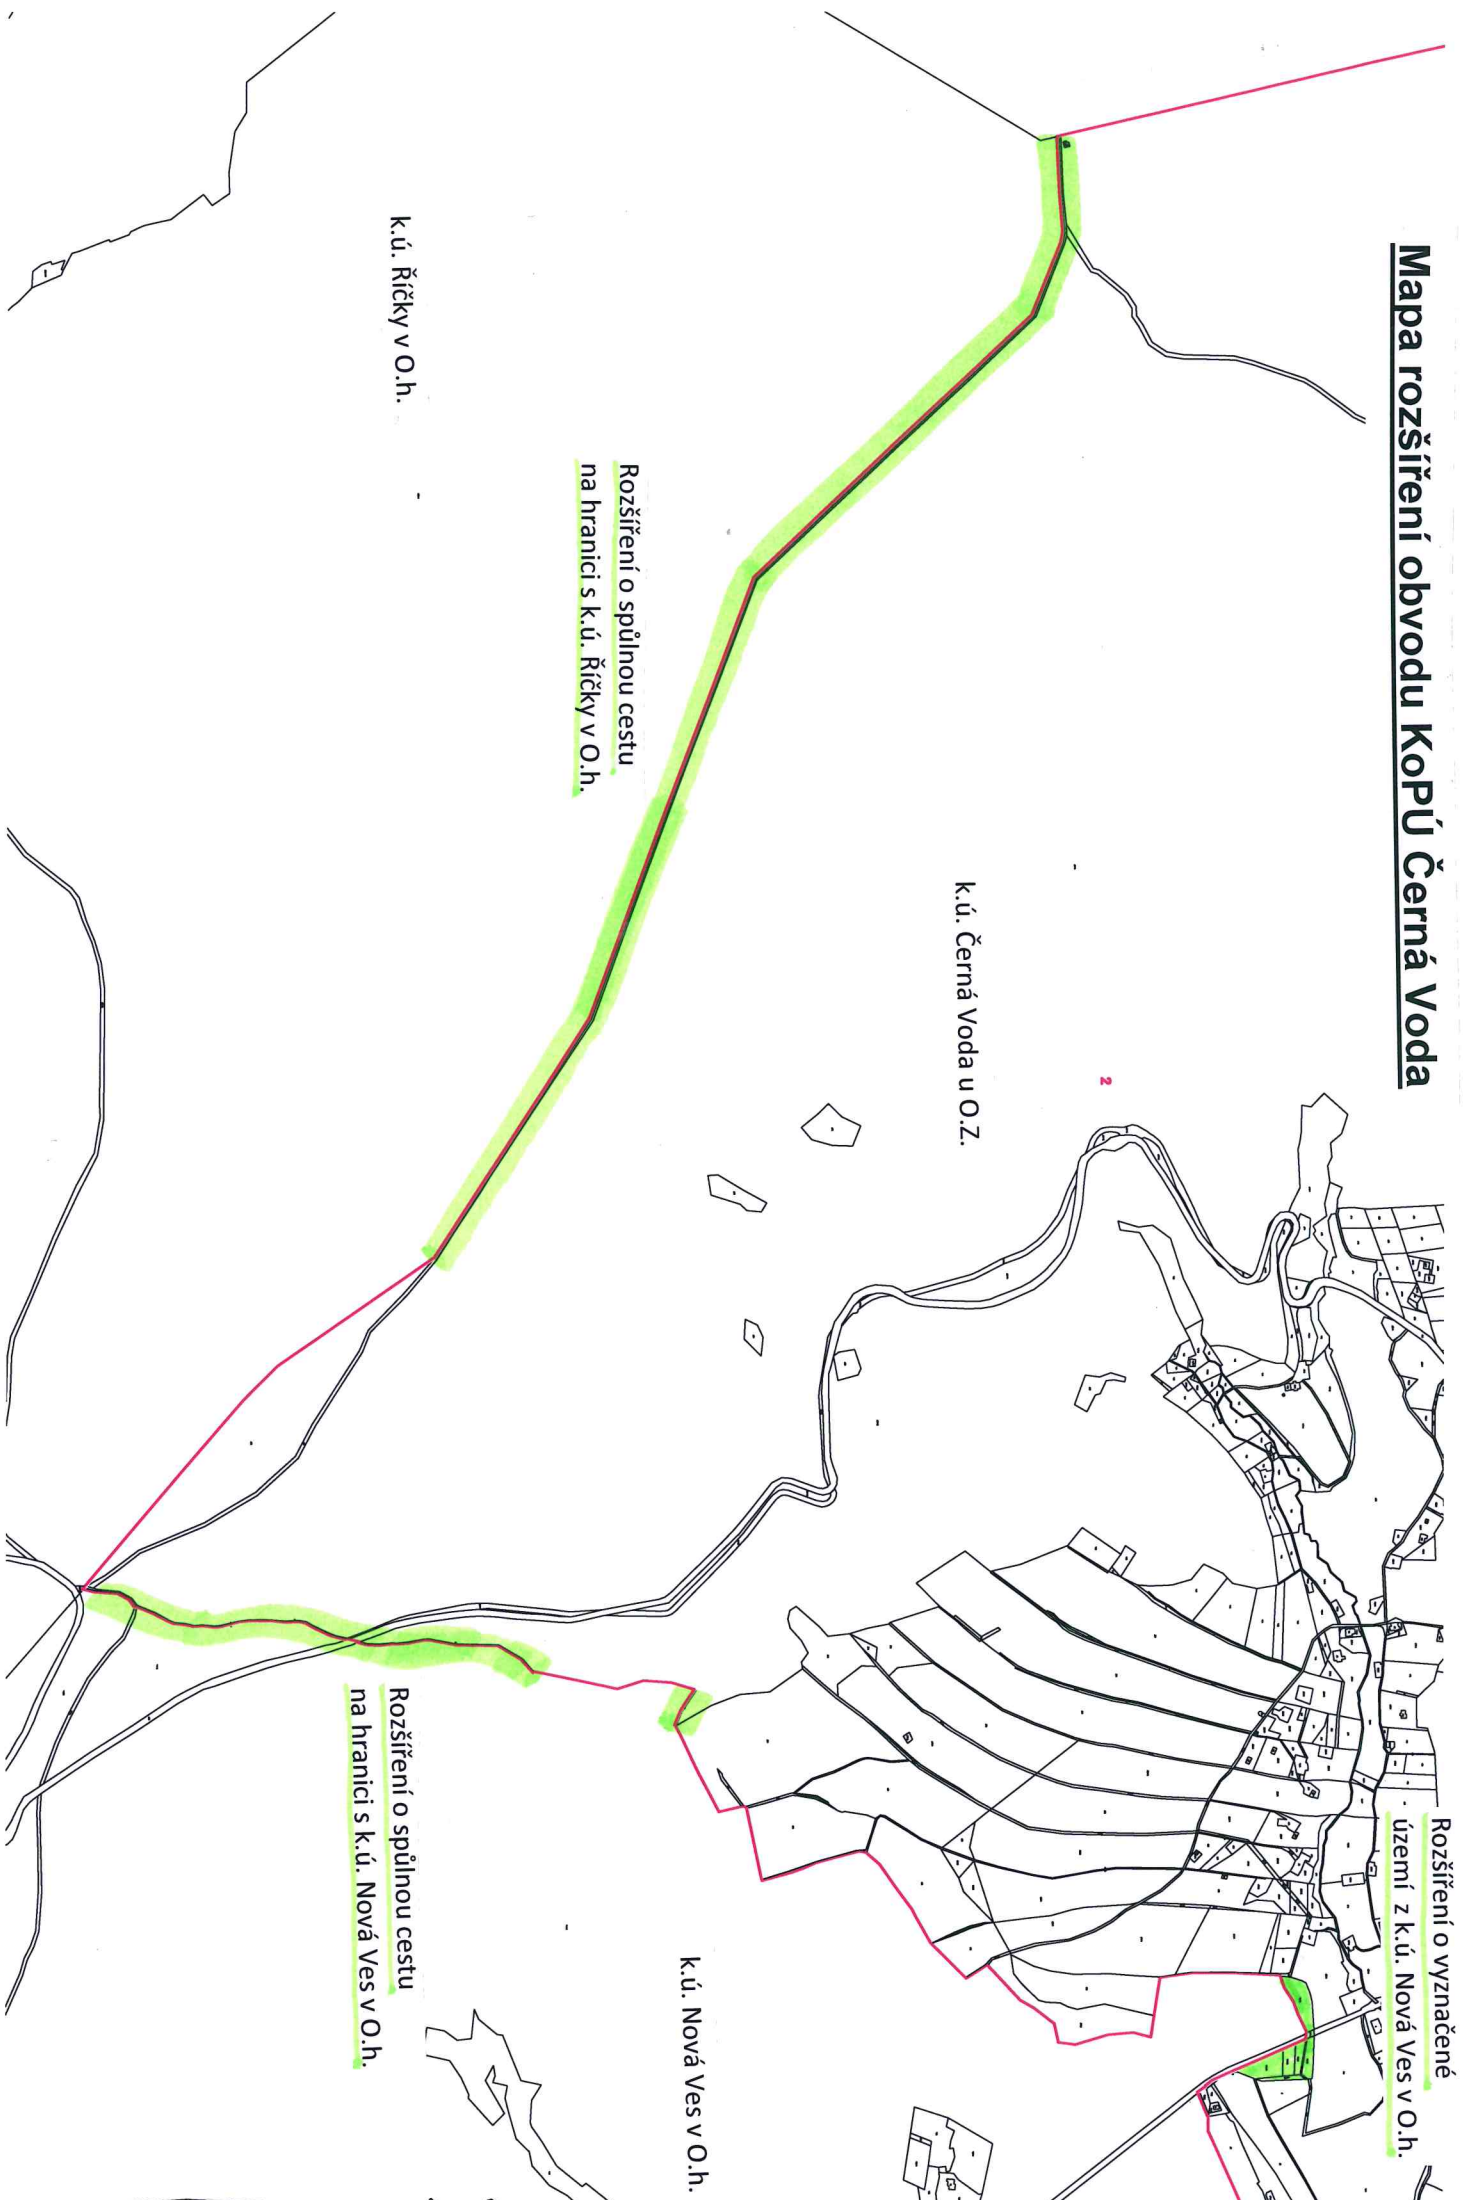

Mapa rozšíření obvodu Kopů Černá Voda

Rozšíření o vyznačené území z k.ú. Nová Ves v O.h.

k.ú. Nová Ves v O.h.

k.ú. Černá Voda u O.Z.

Rozšíření o spůlnou cestu na hranici s k.ú. Říčky v O.h.

Rozšíření o spůlnou cestu na hranici s k.ú. Nová Ves v O.h.