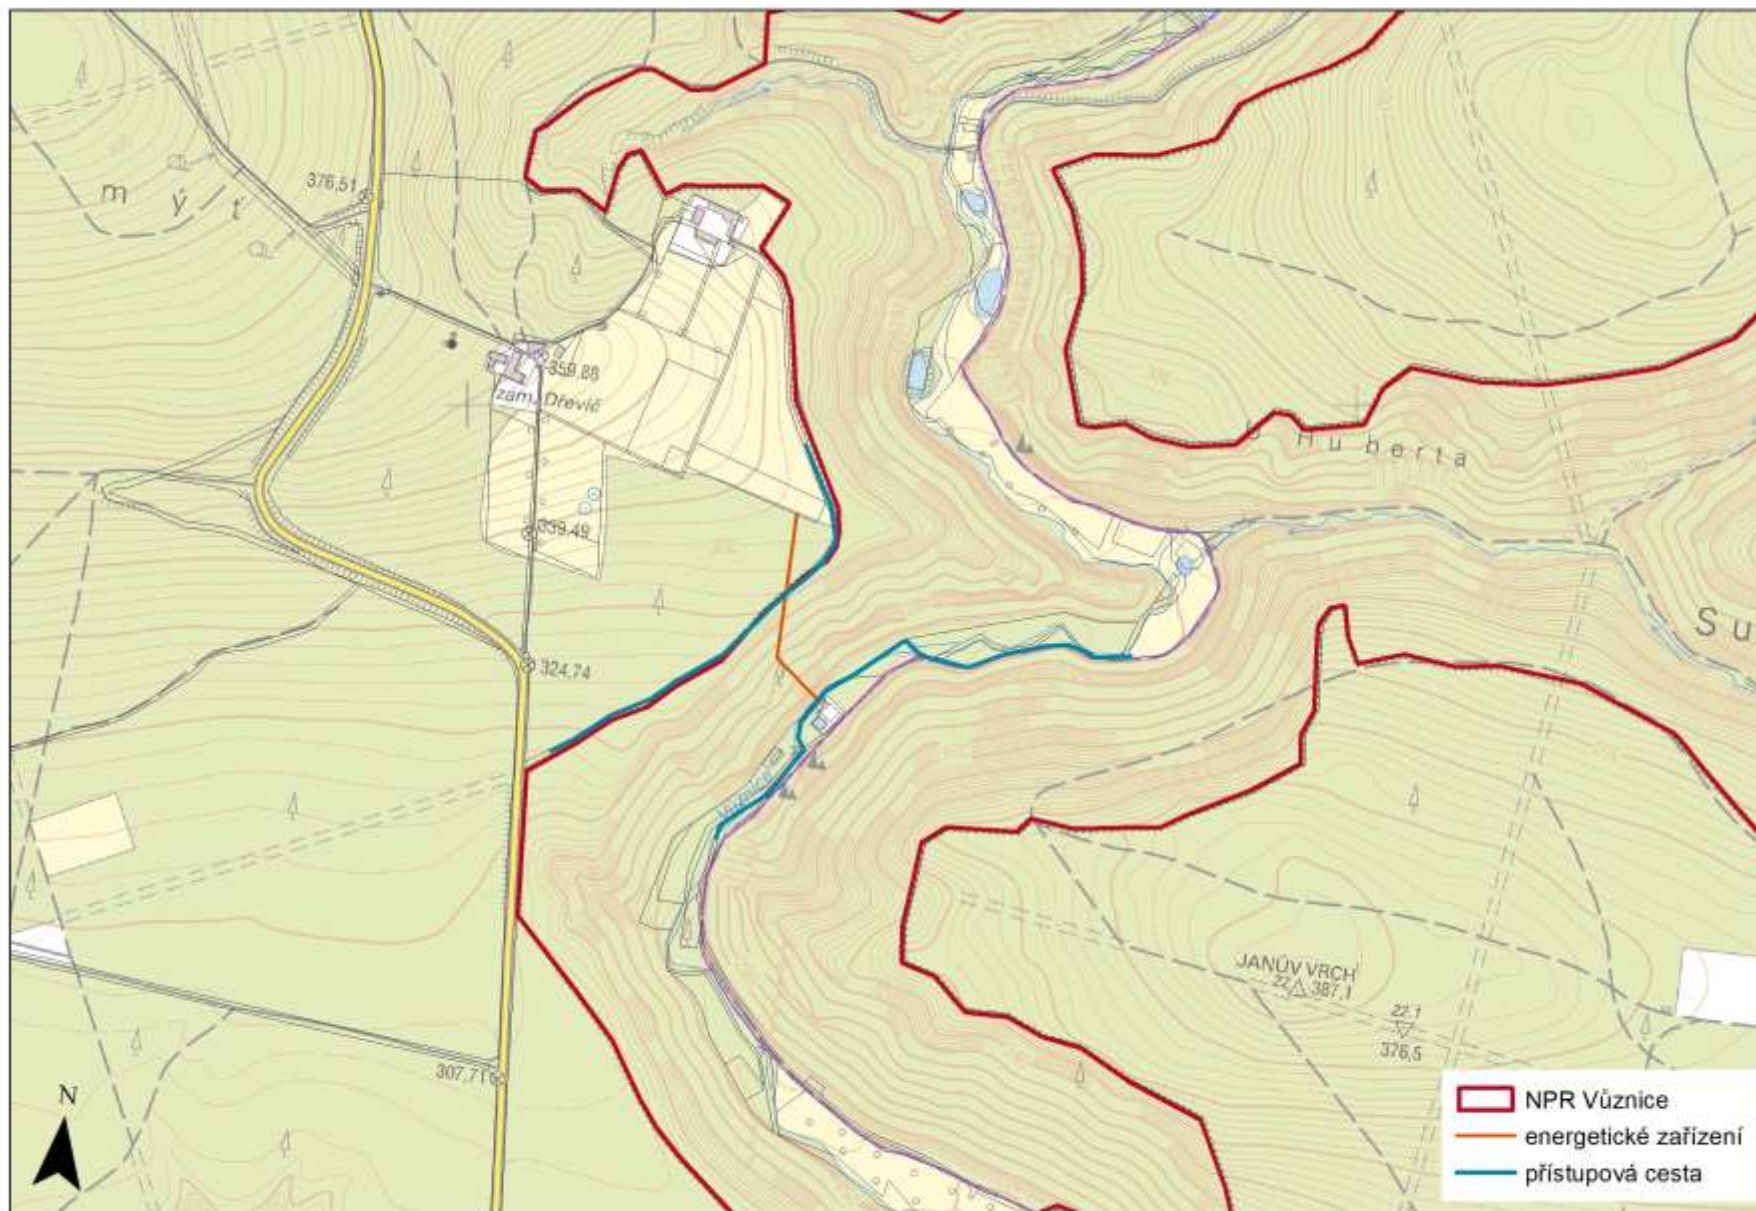

Příloha č. 2: Zákresy přístupových tras

Příloha č. 2a: NPR Břehyně-Pecopala

-  hranice NPR Čtvrtě
-  hranice ochranného pásma NPR

 trasy pro vjezd a setrvání motorových vozidel

-  hranice NPR Kněžičky
-  hranice ochranného pásma NPR

 trasa pro vjezd a setrvání motorových vozidel

-  hranice CHKO Kokofínsko - Máchův kraj
-  hranice NPR Velký a Malý Bezděz
-  hranice ochranného pásma NPR

 trasa pro vjezd a setrvání motorových vozidel

1:5 000 0 0,05 0,1 0,2 0,3 0,4 km

1:5 000

AOPK ČR 2019, MAPOVÝ PODKLAD © MŽP © ČÚZK © ČEZ